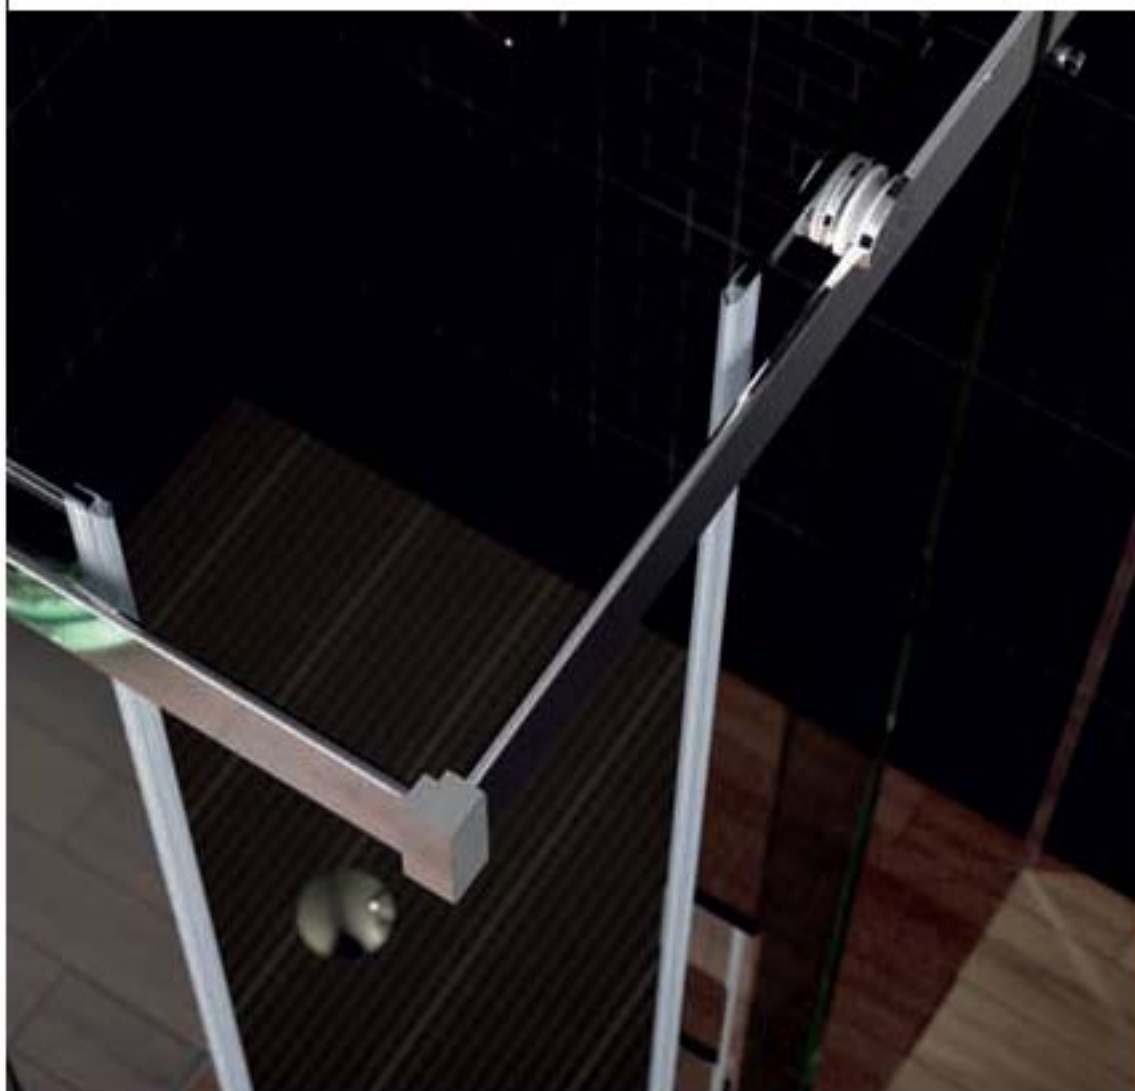

deslizable

▶ línea PLATINUM

SISTEMA DE BAÑO / DUCHA DESLIZABLE

Rubí / 4.5
Zafiro / 6
Circón / 7
Onix / 8.9

modelo
Rubí
DUCHA DE DISEÑO PLETINA

Número de hojas: 4
Hojas fijas: 2
Hojas deslizantes: 2
Cierre: Al vértice

PERFILES
Cromo

CRISTALES
Transparente
Humo
Square
York
Mate Franja
Chinchilla
Master Carré
Mate
Rayas
Sticks
Bucle
Brizna

Espesor del vidrio: 8 mm.

modelo
Zafiro
DUCHA DE DISEÑO PLETINA

Número de hojas: 2
Hojas fijas: 1
Hojas deslizantes: 1

PERFILES
Cromo

CRISTALES
Transparente
Humo
Square
York
Mate Franja
Chinchilla
Master Carré
Mate
Rayas
Sticks
Bucle
Brizna

Espesor del vidrio: 6 mm.

modelo
Circón
DUCHA DE DISEÑO PLETINA

Número de hojas: 4
Hojas fijas: 2
Hojas deslizantes: 2

PERFILES
Cromo

CRISTALES
Transparente
Humo
Square
York
Mate Franja
Chinchilla
Master Carré
Mate
Rayas
Sticks
Bucle
Briza

Espesor del vidrio: 8 mm.

modelo
Onix
DUSHA DESLIZANTE PLATINA

Número de hojas: 3
Hojas fijas: 2
Hojas deslizante: 1