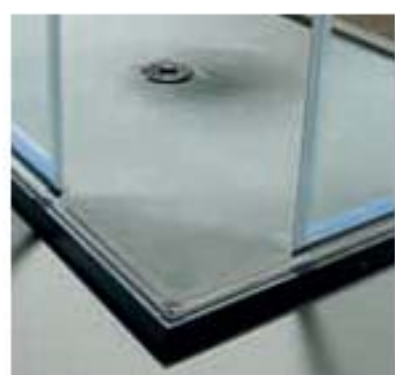

PERFILES

Cromo
Mate
Blanco

CRISTALES

Transparente
Humo
Square
York
Mate Franja
Chinchilla
Master Carré
Mate
Rayas
Bucle
Brizna

Esesor del vidrio:
6 mm.

modelo
Altube
 DUCHA DESLIZANTE

Número de hojas: 5
 Hojas fijas: 3
 Hojas deslizantes: 2
 Cierre: Al vértice

PERFILES

Cromo
 Mate
 Blanco

CRISTALES

Transparente
 Humo
 Square
 York
 Mate Franja
 Chinchilla
 Master Carré
 Mate
 Rayas
 Sticks
 Bucle
 Brizna

Espeor del vidrio:
 6 mm.

modelo
Teide
DUCHA DESLIZANTE

Número de hojas: 4
Hojas fijas: 2
Hojas deslizantes: 2